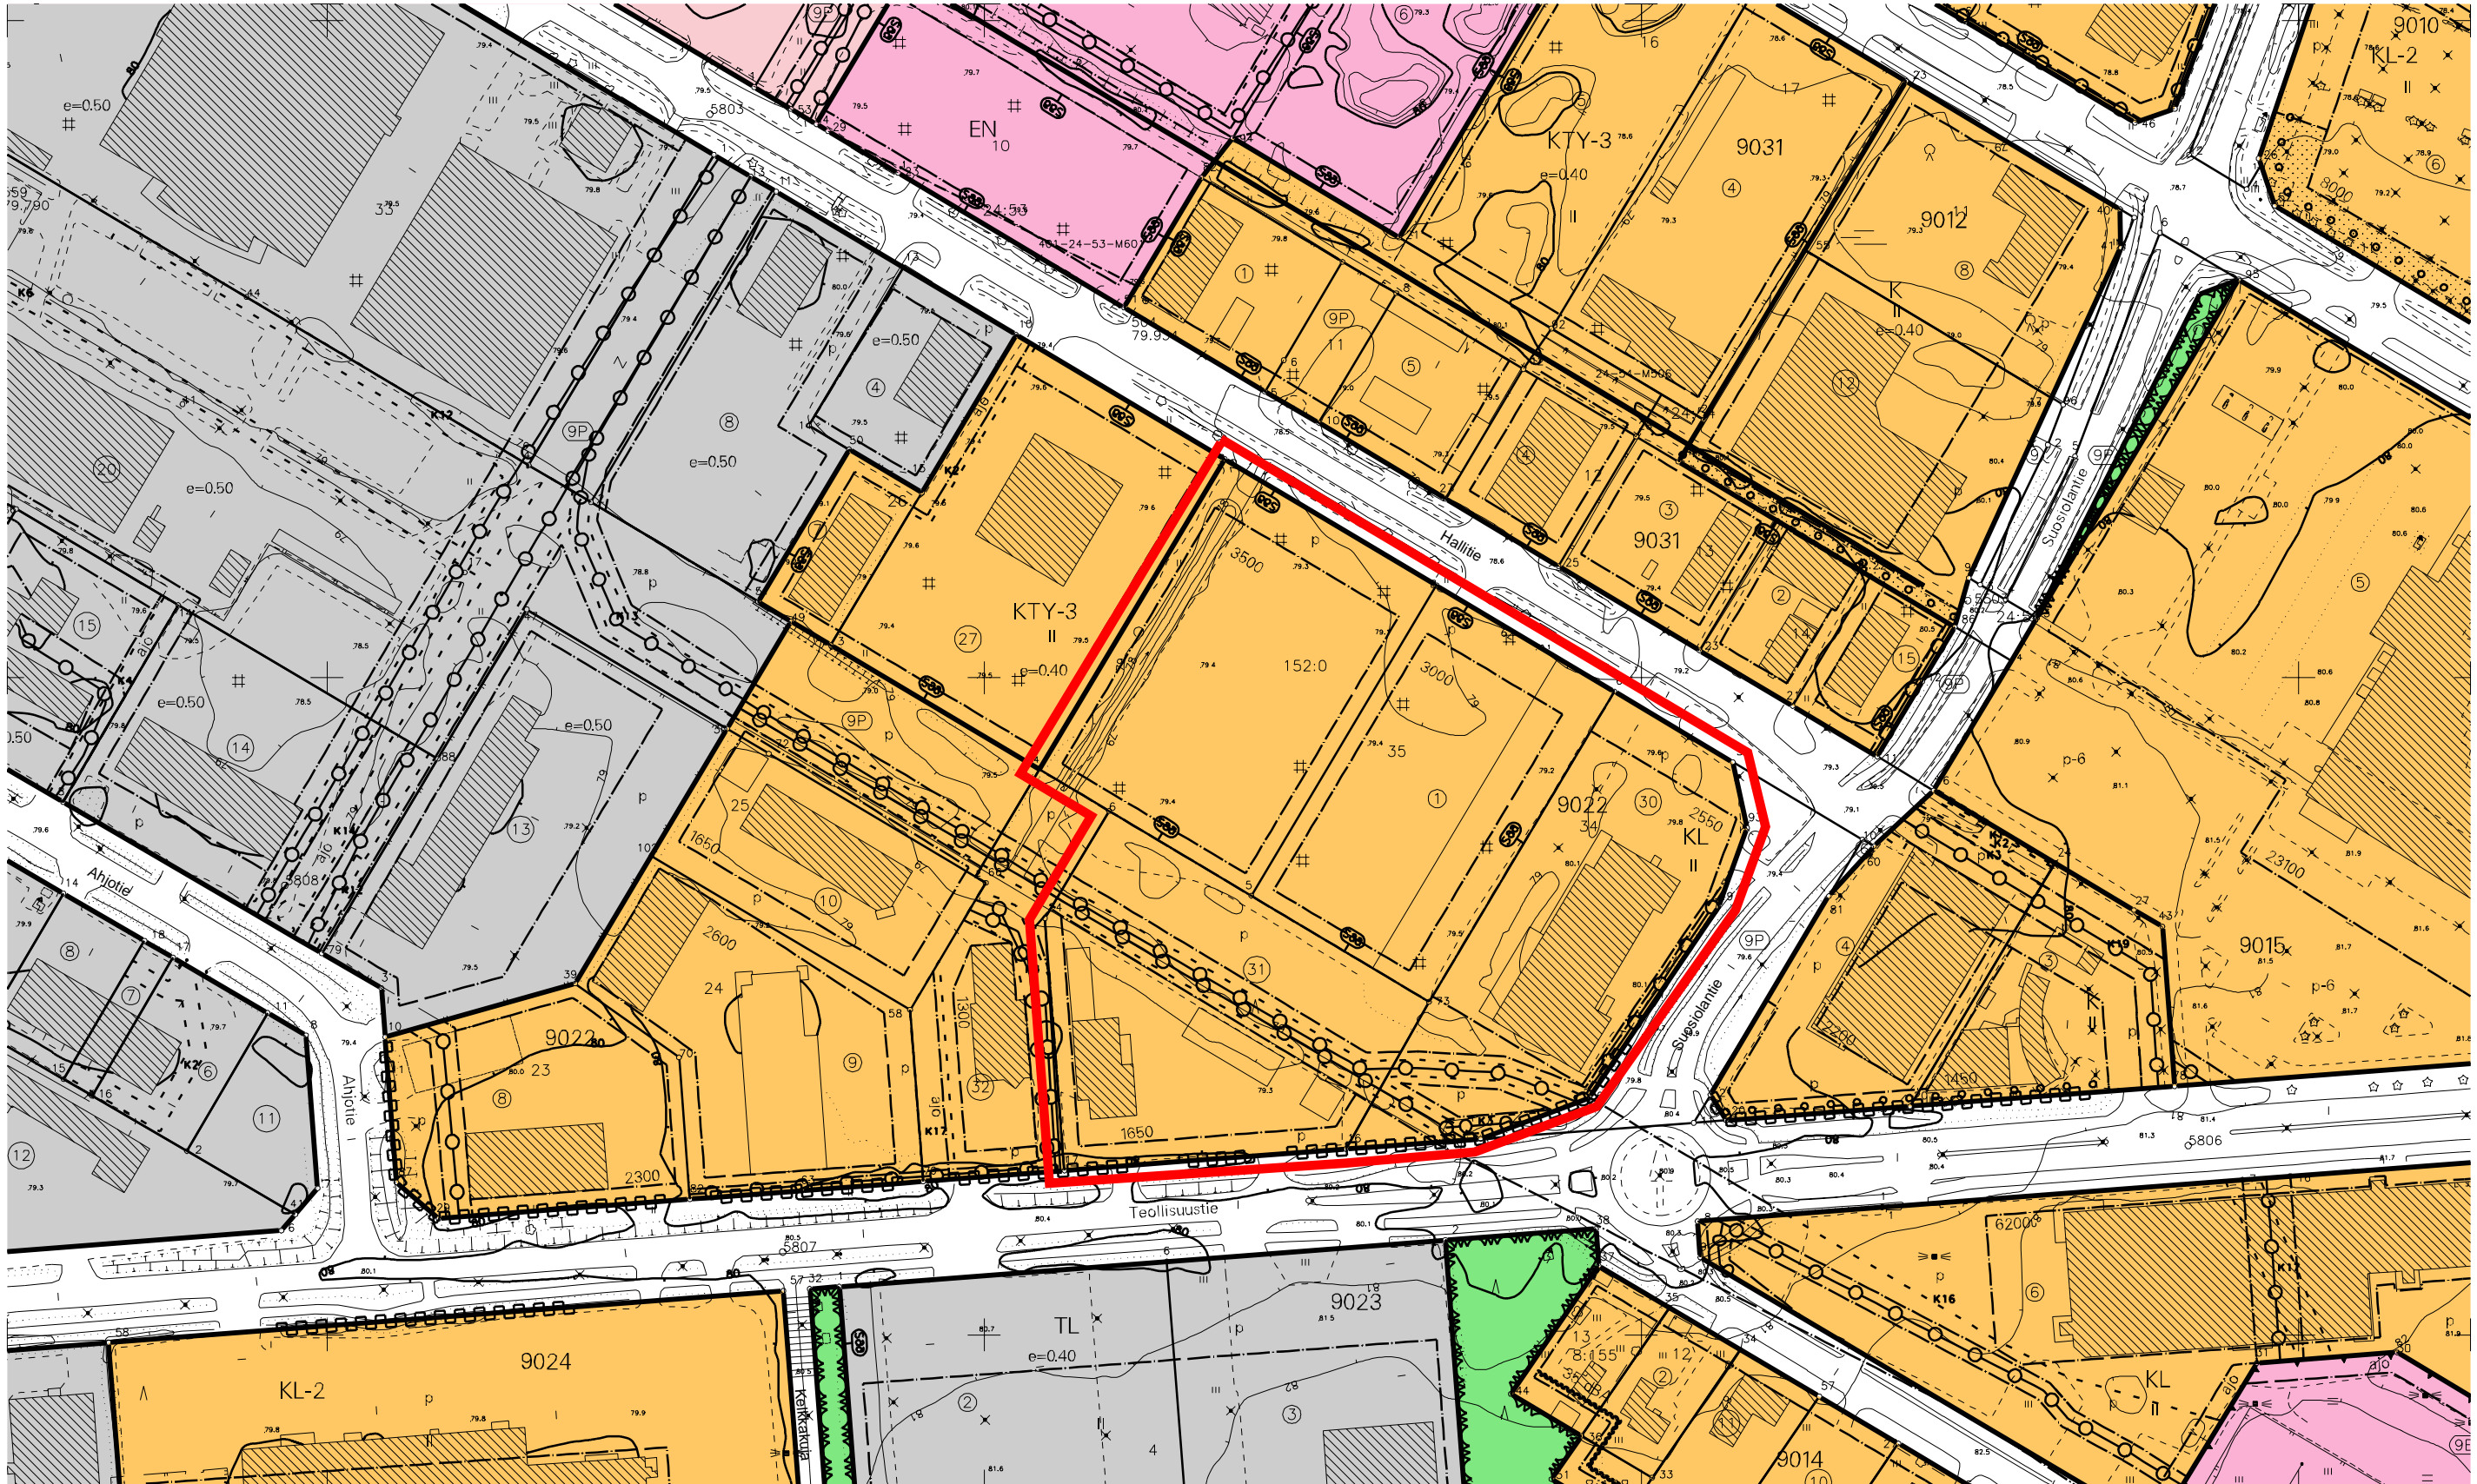

OTE ROVANIEMEN KAUPUNGIN
VOIMASSA OLEVASTA ASEMA-
KAAVAKARTASTA

Rovaniemellä 23.04.2024

1:2000

Kiinteistön tarkka alueellinen ulottuvuus selviää
toimitusasiakirjoista ja maastosta.

7378000

7378000

7377800

7377800

7377600

7377600

26485400

26485600

26485800

26486000